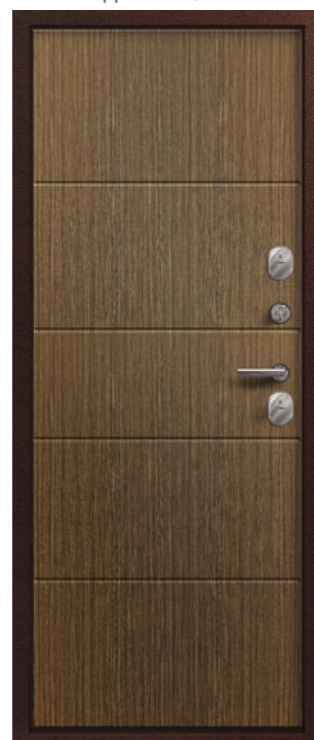

* глубина короба указана: общая / без наличника (перекрытие стены)

МЕДЬ АНТИК

МИНДАЛЬ РИФЛЁНЫЙ

ЛИСТВЕННИЦА СВЕТЛАЯ

LUX-1

ХАРАКТЕРИСТИКИ:

РАЗМЕРЫ ПО КОРОБУ (мм):
860*2050, 960*2050

ВНЕШНЕЕ ИСПОЛНЕНИЕ:
Металл (Чёрный муар)