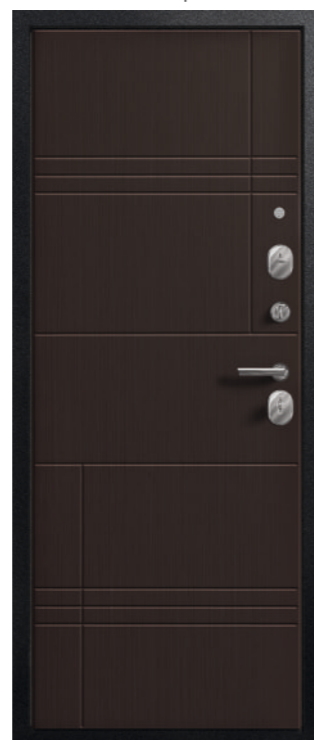

ЛИСТВЕННИЦА ТЁМНАЯ