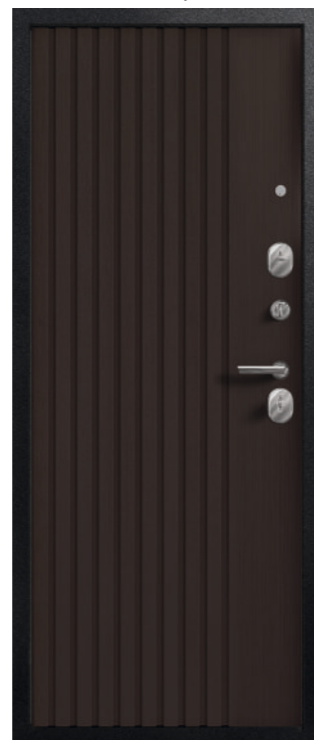

ЛИСТВЕННИЦА ТЁМНАЯ