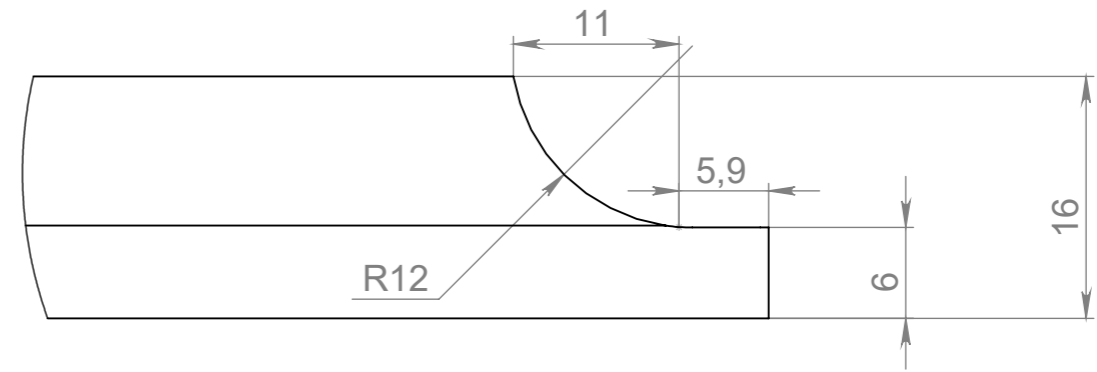

СБ

767,2

1950,5

1439,8

1243

1114,5

974,5

882

64,1

64,1

64,6

64,1

64,1

С (2 : 1)

Справ. №

Подп. и дата

Инв. № дубл.

Взам. инв. №

Подп. и дата

Инв. № подл.

					СБ			
Изм.	Лист	№ докум.	Подп.	Дата	Щит клиента С-120 860x2050	Лит.	Масса	Масштаб
Разраб.								1:20
Пров.								
Т. контр.						Лист 1	Листов 1	
Н. контр.								
Утв.